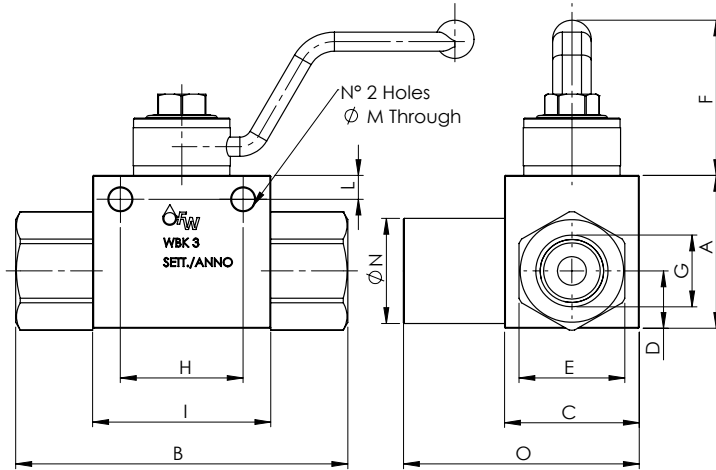

### DIMENSIONS

G	DN	A	B	C	D	E	F	H	I	L	M	Max Pressure (bar)	Weight (kg)
1/4	06	32	69	28	12	22	40	25,5	37	5	4,8	500	0,500
3/8	10	40	72	32	16	27	40	32	42	5,8	5,5	500	0,650
1/2	13	40	83	35	16	30	40	38	48	5	5,5	500	0,750
3/4	20	57	95	45,5	23	41	50	46	60	7	8	400	1,400
1	25	65	115	57	27,5	50	51	46	65	7	8	350	2,200

## ORDERING CODE:

WBK

2

Ports Size:

- 1/4 - 3/8

- 1/2 - 3/4

- 1

### TECHNICAL DATA

- **Max working pressure:** (See table)
- **Materials:** Steel Body
- **Weight:** (See table)

DIMENSIONS															
G	DN	A	B	C	D	E	F	H	I	L	M	N	O	Max Pressure (bar)	Weight (kg)
<b>1/4</b>	06	32	69	28	12	22	40	25,5	37	5	4,8	22	49	500	0,500
<b>3/8</b>	10	40	72,5	32	16	27	40	32	42	5,5	5,5	27	52	500	0,650
<b>1/2</b>	13	40	83	35	16	30	40	38	48	5	5,5	32	57,5	500	0,750
<b>3/4</b>	20	57	95	48,5	23	41	50	46	60	7	8	41	73	400	1,400
<b>1</b>	25	65	115	57	27,5	50	51	46	65	6	8	50	82	350	2,200

### Ports Size:

- 1/4 - 3/8
- 1/2 - 3/4
- 1