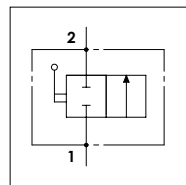

**TWO/THREE WAY BALL VALVES**  
*RUBINETTI A SFERA DUE/TRE VIE*

A horizontal decorative bar with a blue-to-white gradient, located at the bottom of the page.

### DIMENSIONS

G	DN	A	B	C	D	E	F	H	I	L	M	Max Pressure (bar)	Weight (kg)
1/4	06	32	69	28	12	22	40	25,5	37	5	4,8	500	0,500
3/8	10	40	72	32	16	27	40	32	42	5,8	5,5	500	0,650
1/2	13	40	83	35	16	30	40	38	48	5	5,5	500	0,750
3/4	20	57	95	45,5	23	41	50	46	60	7	8	400	1,400
1	25	65	115	57	27,5	50	51	46	65	7	8	350	2,200

### TECHNICAL DATA

- **Max working pressure:** (See table)
- **Materials:** Steel Body
- **Weight:** (See table)

DIMENSIONS															
G	DN	A	B	C	D	E	F	H	I	L	M	N	O	Max Pressure (bar)	Weight (kg)
<b>1/4</b>	06	32	69	28	12	22	40	25,5	37	5	4,8	22	49	500	0,500
<b>3/8</b>	10	40	72,5	32	16	27	40	32	42	5,5	5,5	27	52	500	0,650
<b>1/2</b>	13	40	83	35	16	30	40	38	48	5	5,5	32	57,5	500	0,750
<b>3/4</b>	20	57	95	48,5	23	41	50	46	60	7	8	41	73	400	1,400
<b>1</b>	25	65	115	57	27,5	50	51	46	65	6	8	50	82	350	2,200

### Ports Size:

- 1/4 - 3/8
- 1/2 - 3/4
- 1