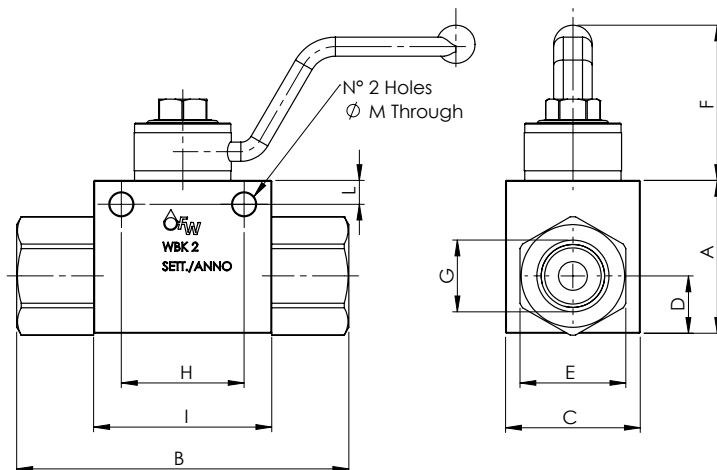

**TWO/THREE WAY BALL VALVES**  
*RUBINETTI A SFERA DUE/TRE VIE*

A horizontal decorative bar with a blue-to-white gradient, located at the bottom of the page.

### DIMENSIONS

G	DN	A	B	C	D	E	F	H	I	L	M	Max Pressure (bar)	Weight (kg)
1/4	06	32	69	28	12	22	40	25,5	37	5	4,8	500	0,500
3/8	10	40	72	32	16	27	40	32	42	5,8	5,5	500	0,650
1/2	13	40	83	35	16	30	40	38	48	5	5,5	500	0,750
3/4	20	57	95	45,5	23	41	50	46	60	7	8	400	1,400
1	25	65	115	57	27,5	50	51	46	65	7	8	350	2,200

### TECHNICAL DATA

- **Max working pressure:** (See table)
- **Materials:** Steel Body
- **Weight:** (See table)

DIMENSIONS															
G	DN	A	B	C	D	E	F	H	I	L	M	N	O	Max Pressure (bar)	Weight (kg)
<b>1/4</b>	06	32	69	28	12	22	40	25,5	37	5	4,8	22	49	500	0,500
<b>3/8</b>	10	40	72,5	32	16	27	40	32	42	5,5	5,5	27	52	500	0,650
<b>1/2</b>	13	40	83	35	16	30	40	38	48	5	5,5	32	57,5	500	0,750
<b>3/4</b>	20	57	95	48,5	23	41	50	46	60	7	8	41	73	400	1,400
<b>1</b>	25	65	115	57	27,5	50	51	46	65	6	8	50	82	350	2,200

### Ports Size:

- 1/4 - 3/8
- 1/2 - 3/4
- 1