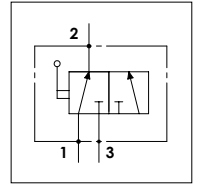

### DIMENSIONS

G	DN	A	B	C	D	E	F	H	I	L	M	Max Pressure (bar)	Weight (kg)
1/4	06	32	69	28	12	22	40	25,5	37	5	4,8	500	0,500
3/8	10	40	72	32	16	27	40	32	42	5,8	5,5	500	0,650
1/2	13	40	83	35	16	30	40	38	48	5	5,5	500	0,750
3/4	20	57	95	45,5	23	41	50	46	60	7	8	400	1,400
1	25	65	115	57	27,5	50	51	46	65	7	8	350	2,200

## ORDERING CODE:

WBK

2

Ports Size:

- 1/4 - 3/8

- 1/2 - 3/4

- 1

### TECHNICAL DATA

- **Max working pressure:** (See table)
- **Materials:** Steel Body
- **Weight:** (See table)

DIMENSIONS															
G	DN	A	B	C	D	E	F	H	I	L	M	N	O	Max Pressure (bar)	Weight (kg)
<b>1/4</b>	06	32	69	28	12	22	40	25,5	37	5	4,8	22	49	500	0,500
<b>3/8</b>	10	40	72,5	32	16	27	40	32	42	5,5	5,5	27	52	500	0,650
<b>1/2</b>	13	40	83	35	16	30	40	38	48	5	5,5	32	57,5	500	0,750
<b>3/4</b>	20	57	95	48,5	23	41	50	46	60	7	8	41	73	400	1,400
<b>1</b>	25	65	115	57	27,5	50	51	46	65	6	8	50	82	350	2,200

### Ports Size:

- 1/4 - 3/8
- 1/2 - 3/4
- 1