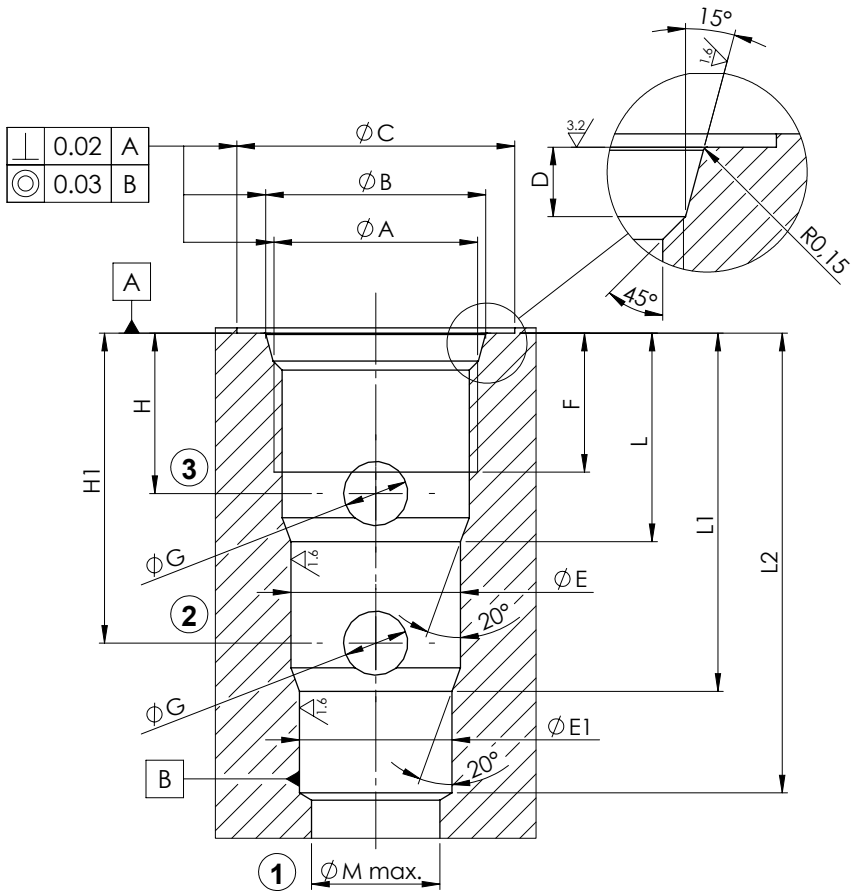

SAE 3 WAY

SAE	CODE	A	B	C	D	E	E1	F	G	H	H1	L	L1	L2	M
08	FW3403000	3/4-16 UNF-2B	20,6 ^{+0.1} ₀	26	2,6 ^{+0.3} ₀	15,87 ^{+0.05} ₀	14,27 ^{+0.05} ₀	13	6	15	29	19,5	33,5	43	12
10	FW7803000	7/8-14 UNF-2B	23,9 ^{+0.1} ₀	30	2,6 ^{+0.3} ₀	17,47 ^{+0.05} ₀	15,87 ^{+0.05} ₀	14	7	18	34	23,5	39,5	48,5	15
12	FW1160300	1 1/16-12 UN-2B	29,2 ^{+0.1} ₀	35	3,3 ^{+0.3} ₀	23,80 ^{+0.05} ₀	22,22 ^{+0.05} ₀	20	14	28	53	36,5	61,5	73	19
16	FW1516030	1 5/16-12 UN-2B	35,5 ^{+0.1} ₀	42	3,3 ^{+0.3} ₀	28,60 ^{+0.05} ₀	27,00 ^{+0.05} ₀	20	17	25,5	54	35,5	64	75	24