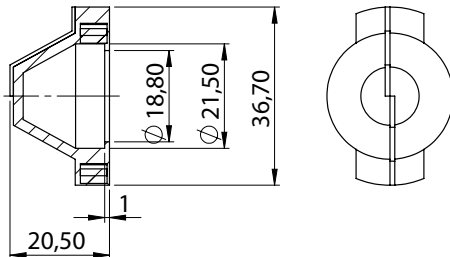

3TP

TECHNICAL DATA

- **Materials:** Abs
- **Color:** Black

Shell protection:

3TP1900000

Protection for valve on tread:

3TP0600000
3TP1000000

DIMENSIONS

CODE	H	L	Hex.	Thread	Min. Thread
3TP0600000	28,2	15,7	10	6 x 0,75	6/7 mm
3TP1000000	28,3	25	17	10 x 1,5	5/6 min

ORDERING CODE

3TP

00

000

Cavities:

- 06 = M6
- 10 = M10
- 19 = Hex. 19