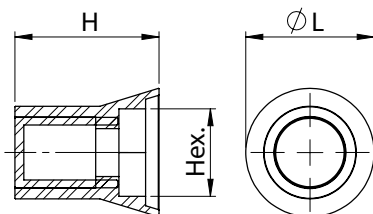

3TP

TECHNICAL DATA

- **Materials:** Abs
- **Color:** Black

Shell protection:

3TP1900000

Protection for valve on tread:

3TP0600000
3TP1000000

DIMENSIONS

CODE	H	L	Hex.	Thread	Min. Thread
3TP0600000	28,2	15,7	10	6 x 0,75	6/7 mm
3TP1000000	28,3	25	17	10 x 1,5	5/6 min

ORDERING CODE

3TP

00

000

Cavities:

- 06 = M6
- 10 = M10
- 19 = Hex. 19