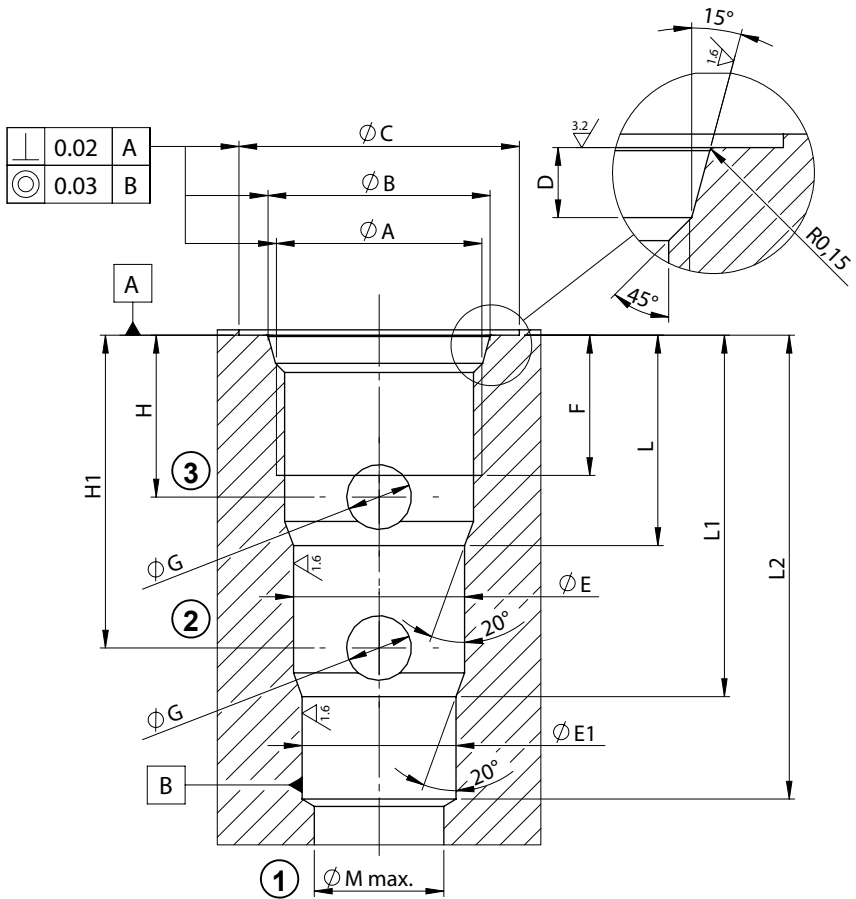

SAE 3 WAY

SAE	CODE	A	B	C	D	E	E1	F	G	H	H1	L	L1	L2	M
08	FW3403000	3/4-16 UNF-2B	20,6 ^{+0.1} ₀	26	2,6 ^{+0.3} ₀	15,87 ^{+0.05} ₀	14,27 ^{+0.05} ₀	13	6	15	29	19,5	33,5	43	12
10	FW7803000	7/8-14 UNF-2B	23,9 ^{+0.1} ₀	30	2,6 ^{+0.3} ₀	17,47 ^{+0.05} ₀	15,87 ^{+0.05} ₀	14	8	18	34	23,5	39,5	48,5	15
12	FW1160300	1 1/16-12 UN-2B	29,2 ^{+0.1} ₀	35	3,3 ^{+0.3} ₀	23,80 ^{+0.05} ₀	22,22 ^{+0.05} ₀	20	14	28	53	36,5	61,5	73	19
16	FW1516030	1 5/16-12 UN-2B	35,5 ^{+0.1} ₀	42	3,3 ^{+0.3} ₀	28,60 ^{+0.05} ₀	27,00 ^{+0.05} ₀	20	17	25,5	54	35,5	64	75	24